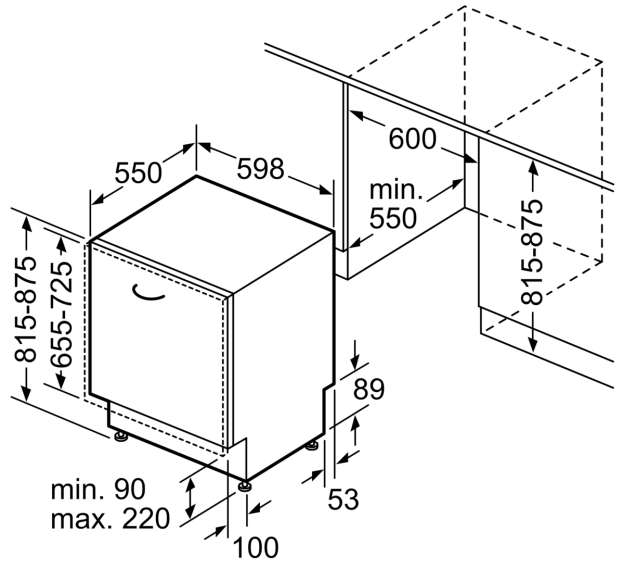

Energieeffizienzklasse:C
 Energieverbrauch des Eco 50°C Programm pro 100 Betriebszyklen: 74 kWh
 Anzahl Maßgedecke: 13
 Wasserverbrauch: 9.5 l
 Programmdauer: 4:35 h
 Geräuschwert: 44 dB(A) re 1pW
 Geräusch-Effizienzklasse: B
 Bauform: Einbau
 Höhe der Arbeitsplatte: 0 mm
 Abmessungen des Gerätes (H x B x T): 815 x 598 x 550 mm
 Min. Nischenmaße für Installation (H x B x T): ...815-875 x 600 x 550 mm
 Tiefe bei geöffneter Tür (90°): 1150 mm
 Höhenverstellbare Füße: Ja - alle von vorne
 Höhenverstellung max.: 60 mm
 Verstellbarer Sockel: Horizontal und Vertikal
 Nettogewicht: 37.1 kg
 Bruttogewicht: 39.0 kg
 Anschlusswert: 2400 W
 Absicherung: 10 A
 Spannung: 220-240 V
 Frequenz: 50; 60 Hz
 Reparaturindex: 9.2
 Länge Anschlusskabel: 175.0 cm
 Steckerart: Schuko-/Gardy mit Erdung
 Länge Zulaufschlauch: 165 cm
 Länge Ablaufschlauch: 190 cm
 EAN-Nummer: 4242005173785
 Gerätetyp: Vollintegriert

- AquaStop: eine Bosch Garantie bei Wasserschäden – ein Geräteleben lang*
- Glasschutz-Technik

- Salzeinfüllhilfe (Trichter)
- Inkl. Dampfschutz für die Arbeitsplatte
- Gerätemaße (H x B x T): 81.5 cm x 59.8 cm x 55.0 cm

* Garantiebedingungen finden Sie unter <https://www.bosch-home.com/de/>

**Serie 4, Vollintegrierter
Geschirrspüler, 60 cm
SMV4ECX14E**

Maße in mm

⏏ Steckdose
() Werte mit Verlängerungssatz

Maße in mm