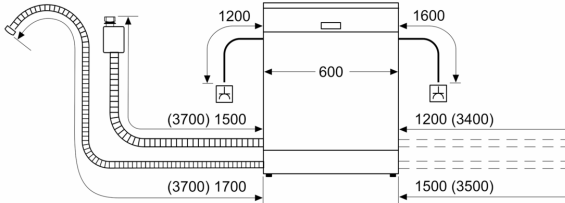

Technische Informationen und Zubehör

- AquaStop: eine Bosch Garantie bei Wasserschäden – ein Geräteleben lang*
- Tastensperre
- Glasschutz-Technik
- Salzeinfüllhilfe (Trichter)

Maße

- Gerätemaße (H x B x T): 84.5 cm x 60.0 cm x 60.0 cm

* Garantiebedingungen finden Sie unter <https://www.bosch-home.com/de/>

Serie 6, Freistehender Geschirrspüler, 60 cm, Silver Inox SMS6ZCI16E

Maße in mm

⚡ Steckdose
() Werte mit Verlängerungssatz