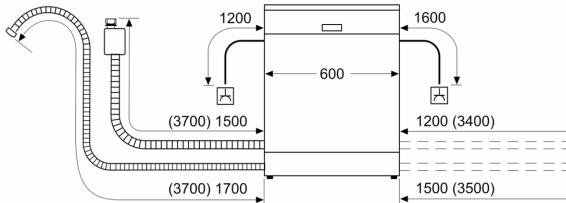

Serie 4, Freistehender Geschirrspüler, 60 cm, Silver Inox SMS4HMI07E

SGZ1010	Schlauchverlängerung Zu- und Ablauf
SMZ1051EU	Netz Kabel mit EU-Stecker 5m
SMZ2014	Korbeinsatz f.Langstielgläser
SMZ5000	Spülhilfe-Set
SMZ5100	Vario-Besteckkorb
SMZ5300	Stielglas Korb

Energieeffizienzklasse: D
Energieverbrauch des Eco 50°C Programm pro 100 Betriebszyklen:	85 kWh
Anzahl Maßgedecke: 14
Wasserverbrauch: 9.0 l
Programmdauer: 4:30 h
Geräuschwert: 42 dB(A) re 1 pW
Geräusch-Effizienzklasse: B
Reinigungs-kategorie: A
Wasserverbrauch: 9.0 l
Geschätzter Jahresverbrauch Wasser (bei 220 Standardprogrammen): 1980 l
Bauform: Freistehend
Arbeitsplatte abnehmbar: Ja
Dekorrahmen/ -platte: Möglich mit Zubehör
Höhe der Arbeitsplatte: 30 mm
Gerätehöhe: 845 mm
Höhenverstellbare Füße: Ja - alle
Höhenverstellung max.: 20 mm
Verstellbarer Sockel: Nein
Nettogewicht: 50.6 kg
Bruttogewicht: 52.1 kg
Anschlusswert: 2400 W
Absicherung: 10 A
Spannung: 220-240 V
Frequenz: 50; 60 Hz
Länge Anschlusskabel: 175.0 cm
Steckerart: Schuko-/Gardy mit Erdung
Länge Zulaufschlauch: 165 cm
Länge Ablaufschlauch: 190 cm
Durchlauferhitzer: Ja
Beschreibung Wassersicherheitssystem: 3-fach Wasserschutz 24h
Kindersicherung: Tastensperre
Enthärtungsanlage: Ja
Oberkorbtyp: LOW
Oberkorb verstellbar: Rackmatic 3-stufig
Unterkorbtyp: LOW
3. Beladungsebene: Vario Schublade
Sonderzubehör: SGZ1010, SMZ1051EU, SMZ2014, SMZ5000, SMZ5100, SMZ5300
Zusatzteile: nein
Anzahl an Maßgedecken: 14
Blendenfarbe: edelstahlfarbig lackiert
Gehäusefarbe/-material: Silver Inox
Arbeitsplattenfarbe/Arbeitsplattenwerkstoff: edelstahlfarbig lackiert
Abmessungen des Gerätes: 845 x 600 x 600 mm
Abmessungen des verpackten Gerätes: 875 x 655 x 670 mm

Serie 4, Freistehender Geschirrspüler, 60 cm, Silver Inox SMS4HMI07E

Maße in mm

⚡ Steckdose
() Werte mit Verlängerungssatz