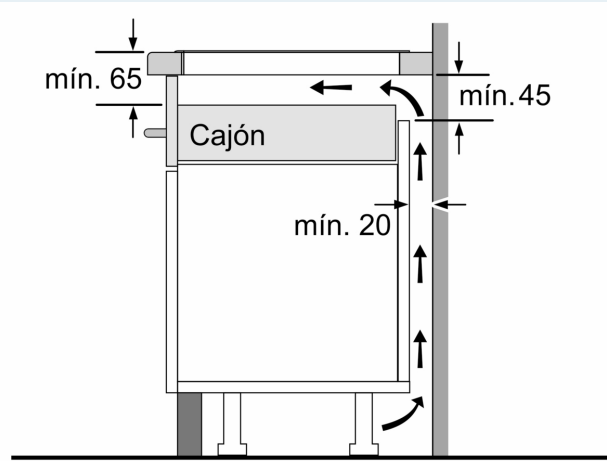

Familia de Producto: .....Placa independie.vitrocera mica  
 Diseño: ..... Integrab le  
 Energy input: ..... Eléctrica  
 Número de posiciones que se pueden usar al mismo tiempo: 4  
 Dimensiones de instalación necesarias (H x W x D): . 51 x 560-560 x 490-500 mm  
 Altura: ..... 710 mm  
 Dimensiones de instalación necesarias (H x W x D): ..... 51x710x520 mm  
 Medidas del producto embalado: ..... 126 x 953 x 608 mm  
 Peso neto: ..... 13.2 kg  
 Peso bruto: ..... 16.9 kg  
 Indicador de calor residual: ..... Separado  
 Ubicación del panel de mandos: ..... Hob front  
 Material de la superficie básica: ..... Cristal negro  
 Color superficie superior: .....Negro, Aluminio gratado  
 Longitud del cable de alimentación eléctrica: ..... 110.0 cm  
 Código EAN: ..... 4242003757826  
 Tensión: ..... 220-240 V  
 Frecuencia: ..... 50; 60 Hz

iQ700, Placa inducción, 70 cm,  
Negro, con perfiles  
EX775LYE4E

Dimensiones en mm

① Rendija de ventilación necesaria

Dimensiones en mm

Dimensiones en mm