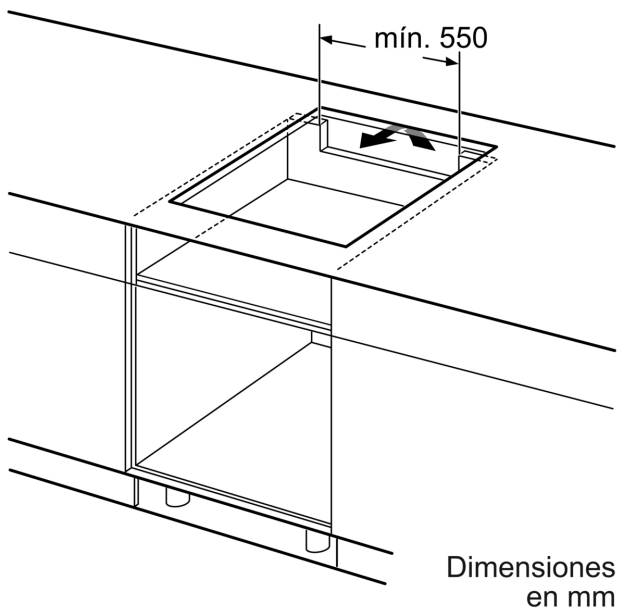

## iQ700, Placa inducción, 70 cm, Negro, con perfiles EX775LYE4E

- ✓ flexInducción Plus: una zona de cocción inteligente y ampliable que se adapta a tus recipientes.
- ✓ Dual lightSlider: controla tu placa con solo deslizar el dedo.
- ✓ cookingSensor: control preciso de la temperatura para una cocción perfecta.
- ✓ powerMove Plus: cocina con más comodidad gracias a los tres niveles de potencia predeterminados.
- ✓ flexMotion: recuerda los ajustes de cada recipiente cuando lo mueves en la placa de cocción.

Familia de Producto: .....Placa independie.vitrocera mica  
 Diseño: ..... Integrab le  
 Energy input: ..... Eléctrica  
 Número de posiciones que se pueden usar al mismo tiempo: 4  
 Dimensiones de instalación necesarias (H x W x D): . 51 x 560-560 x 490-500 mm  
 Altura: ..... 710 mm  
 Dimensiones de instalación necesarias (H x W x D): ..... 51x710x520 mm  
 Medidas del producto embalado: ..... 126 x 953 x 608 mm  
 Peso neto: ..... 13.2 kg  
 Peso bruto: ..... 16.9 kg  
 Indicador de calor residual: ..... Separado  
 Ubicación del panel de mandos: ..... Hob front  
 Material de la superficie básica: ..... Cristal negro  
 Color superficie superior: .....Negro, Aluminio gratado  
 Longitud del cable de alimentación eléctrica: ..... 110.0 cm  
 Código EAN: ..... 4242003757826  
 Tensión: ..... 220-240 V  
 Frecuencia: ..... 50; 60 Hz

iQ700, Placa inducción, 70 cm,  
Negro, con perfiles  
EX775LYE4E

Dimensiones en mm

① Rendija de ventilación necesaria

Dimensiones en mm

Dimensiones en mm