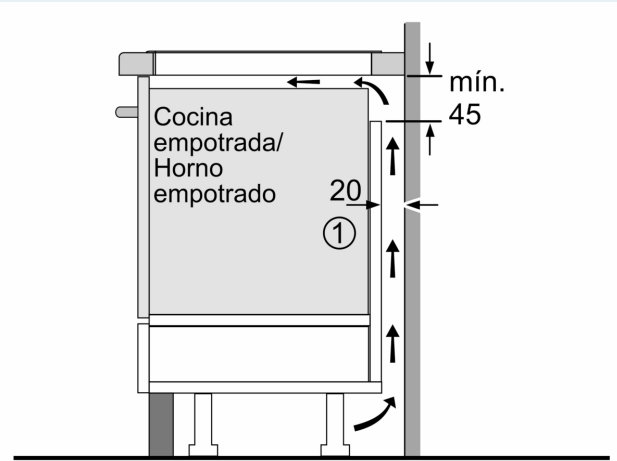

Familia de Producto: .....Placa independie.vitrocera mica  
 Diseño: ..... Integrab le  
 Energy input: ..... Eléctrica  
 Número de posiciones que se pueden usar al mismo tiempo: 4  
 Dimensiones de instalación necesarias (H x W x D): . 51 x 560-560 x 490-500 mm  
 Altura: ..... 710 mm  
 Dimensiones de instalación necesarias (H x W x D): ..... 51x710x520 mm  
 Medidas del producto embalado: ..... 126 x 953 x 608 mm  
 Peso neto: ..... 13.2 kg  
 Peso bruto: ..... 16.9 kg  
 Indicador de calor residual: ..... Separado  
 Ubicación del panel de mandos: ..... Hob front  
 Material de la superficie básica: ..... Cristal negro  
 Color superficie superior: .....Negro, Aluminio gratado  
 Longitud del cable de alimentación eléctrica: ..... 110.0 cm  
 Código EAN: ..... 4242003757826  
 Tensión: ..... 220-240 V  
 Frecuencia: ..... 50; 60 Hz

HZ32WA00 Termosonda inalámbrica, HZ390011 Fuente de asados, HZ390012 Accesorio rejilla vapor fuente de asados, HZ390210 Sartén antiadherente con base de 15 cm., HZ390220 Sartén antiadherente con base de 19 cm., HZ390230 Sartén antiadherente con base de 21 cm., HZ390250 Sartén antiadherente con base de 28 cm., HZ39050 cookingSensor: sensor de cocción, HZ390512 Teppan Yaki grande, HZ390522 Parrilla grill de aluminio fundido., HZ394301 Accesorio de unión, HZ9CF240 Sartén antiadherente, Ø 24 cm, HZ9CF280 Sartén antiadherente, Ø 28 cm, HZ9ES100 Cafetera 4 tasas, HZ9FE280 Sartén de hierro Ø 18 / 28 cm, HZ9FF010 Sartén zona Flexible, grande, HZ9FF030 Set de sartenes Flex, 3 piezas, HZ9FF040 Set de sartenes Flex, 4 piezas, HZ9SE030 Set de 2 ollas y 1 sartén, HZ9SE040 set de 4 piezas, HZ9TY010 Teppan Yaki

iQ700, Placa inducción, 70 cm,  
Negro, con perfiles  
EX775LYE4E

Dimensiones en mm

① Rendija de ventilación necesaria

Dimensiones en mm

Dimensiones en mm