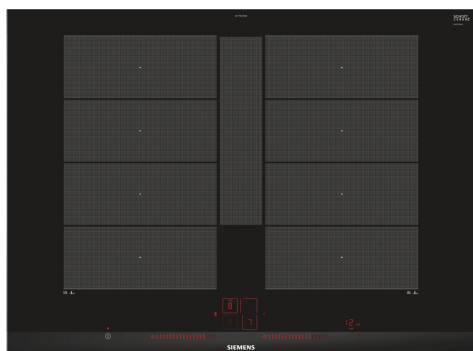

## iQ700, Placa inducción, 70 cm, Negro, con perfiles EX775LYE4E

- ✓ flexInducción Plus: una zona de cocción inteligente y ampliable que se adapta a tus recipientes.
- ✓ Dual lightSlider: controla tu placa con solo deslizar el dedo.
- ✓ cookingSensor: control preciso de la temperatura para una cocción perfecta.
- ✓ powerMove Plus: cocina con más comodidad gracias a los tres niveles de potencia predeterminados.
- ✓ flexMotion: recuerda los ajustes de cada recipiente cuando lo mueves en la placa de cocción.

Familia de Producto: .....Placa independie.vitrocera mica  
 Diseño: ..... Integrab le  
 Energy input: ..... Eléctrica  
 Número de posiciones que se pueden usar al mismo tiempo: 4  
 Dimensiones de instalación necesarias (H x W x D): . 51 x 560-560 x 490-500 mm  
 Altura: ..... 710 mm  
 Dimensiones de instalación necesarias (H x W x D): ..... 51x710x520 mm  
 Medidas del producto embalado: ..... 126 x 953 x 608 mm  
 Peso neto: ..... 13.2 kg  
 Peso bruto: ..... 16.9 kg  
 Indicador de calor residual: ..... Separado  
 Ubicación del panel de mandos: ..... Hob front  
 Material de la superficie básica: ..... Cristal negro  
 Color superficie superior: .....Negro, Aluminio gratado  
 Longitud del cable de alimentación eléctrica: ..... 110.0 cm  
 Código EAN: ..... 4242003757826  
 Tensión: ..... 220-240 V  
 Frecuencia: ..... 50; 60 Hz

iQ700, Placa inducción, 70 cm,  
Negro, con perfiles  
EX775LYE4E

Dimensiones en mm

① Rendija de ventilación necesaria

Dimensiones en mm

Dimensiones en mm