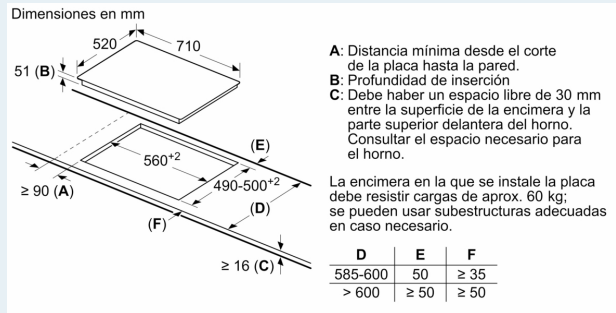

Familia de Producto: .....Placa independie.vitrocera mica  
 Diseño: ..... Integrab le  
 Energy input: ..... Eléctrica  
 Número de posiciones que se pueden usar al mismo tiempo: 4  
 Dimensiones de instalación necesarias (H x W x D): . 51 x 560-560 x 490-500 mm  
 Altura: ..... 710 mm  
 Dimensiones de instalación necesarias (H x W x D): ..... 51x710x520 mm  
 Medidas del producto embalado: ..... 126 x 953 x 608 mm  
 Peso neto: ..... 13.2 kg  
 Peso bruto: ..... 16.9 kg  
 Indicador de calor residual: ..... Separado  
 Ubicación del panel de mandos: ..... Hob front  
 Material de la superficie básica: ..... Cristal negro  
 Color superficie superior: .....Negro, Aluminio gratado  
 Longitud del cable de alimentación eléctrica: ..... 110.0 cm  
 Código EAN: ..... 4242003757826  
 Tensión: ..... 220-240 V  
 Frecuencia: ..... 50; 60 Hz

iQ700, Placa inducción, 70 cm,  
Negro, con perfiles  
EX775LYE4E

Dimensiones en mm

① Rendija de ventilación necesaria

Dimensiones en mm

Dimensiones en mm